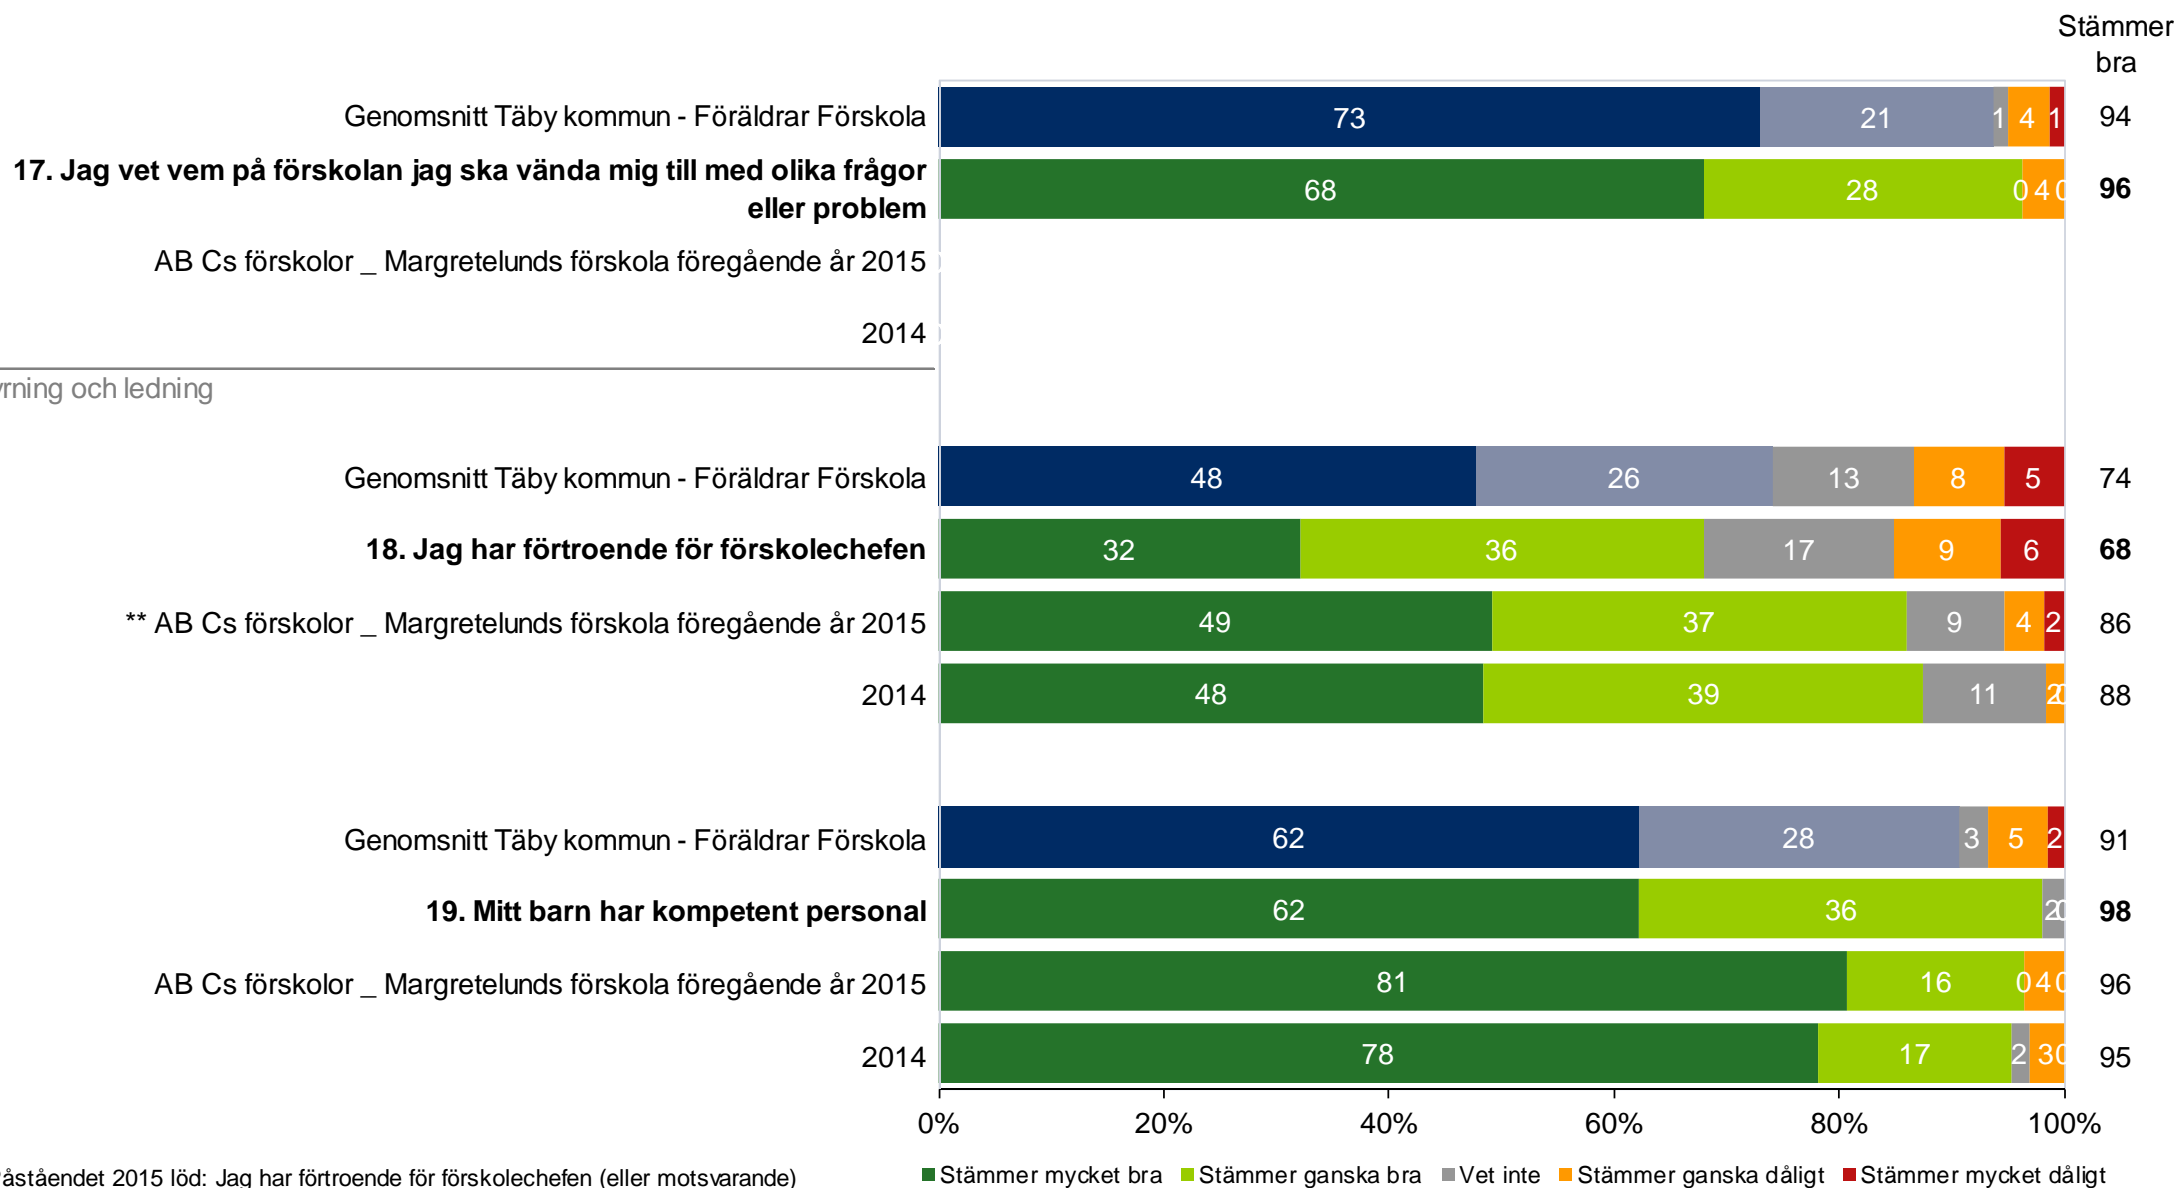

AB Cs förskolor _ Margretelunds förskola

AB Cs förskolor _ Margretelunds förskola - Föräldrar Förskola (53 svar, 91%)