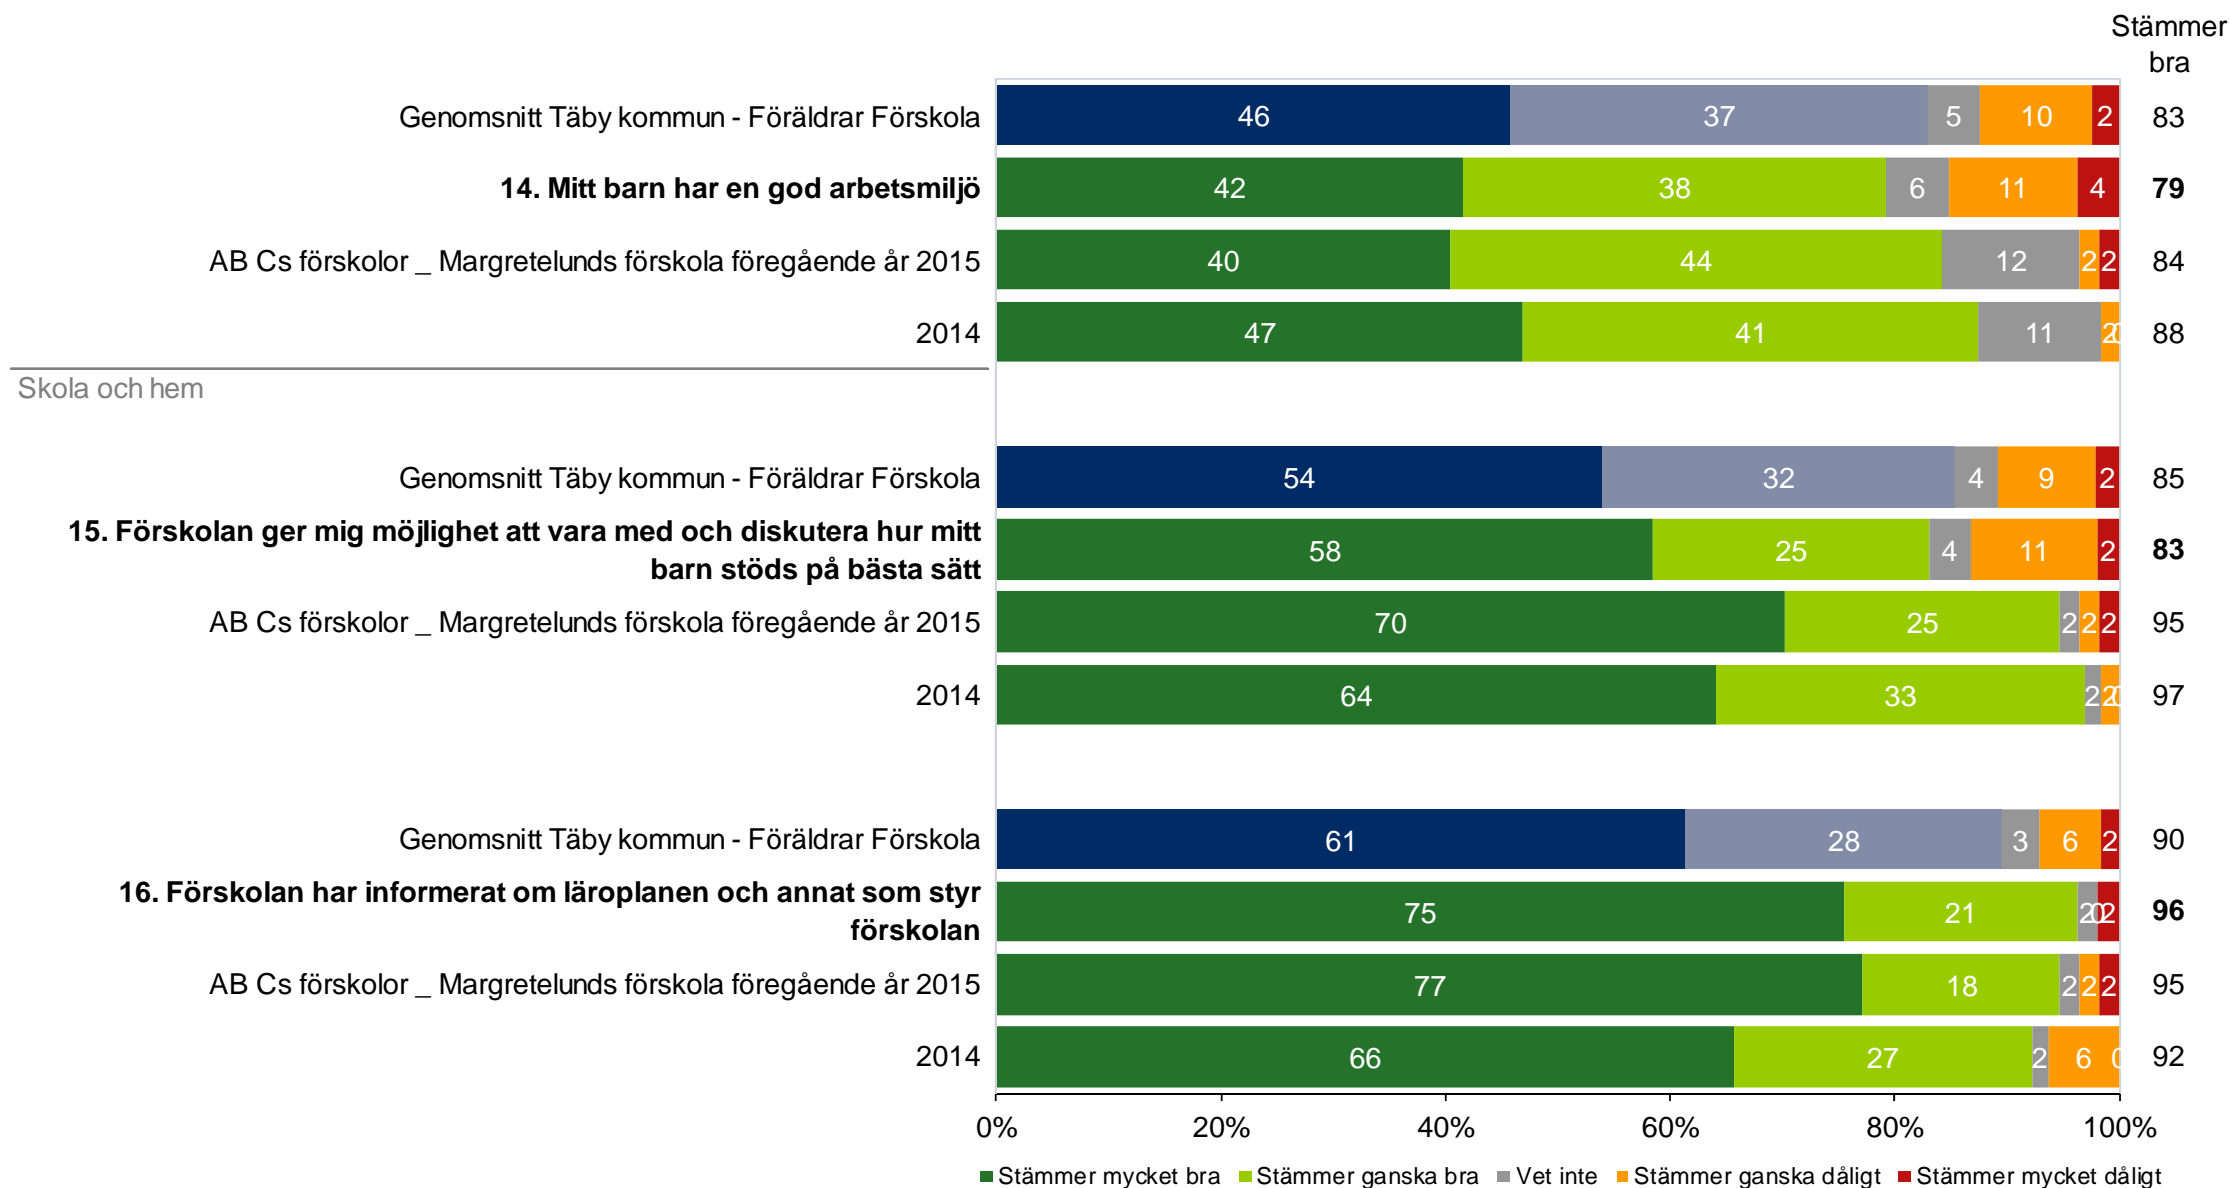

** Påståendet 2015 löd: Mitt barn uppmuntras till att ta ansvar i förskolan

AB Cs förskolor _ Margretelunds förskola

AB Cs förskolor _ Margretelunds förskola - Föräldrar Förskola (53 svar, 91%)

Normer och värden

*** Påståendet 2015 löd: Mitt barn verkar trivas i förskolan

AB Cs förskolor _ Margretelunds förskola

AB Cs förskolor _ Margretelunds förskola - Föräldrar Förskola (53 svar, 91%)

AB Cs förskolor _ Margretelunds förskola