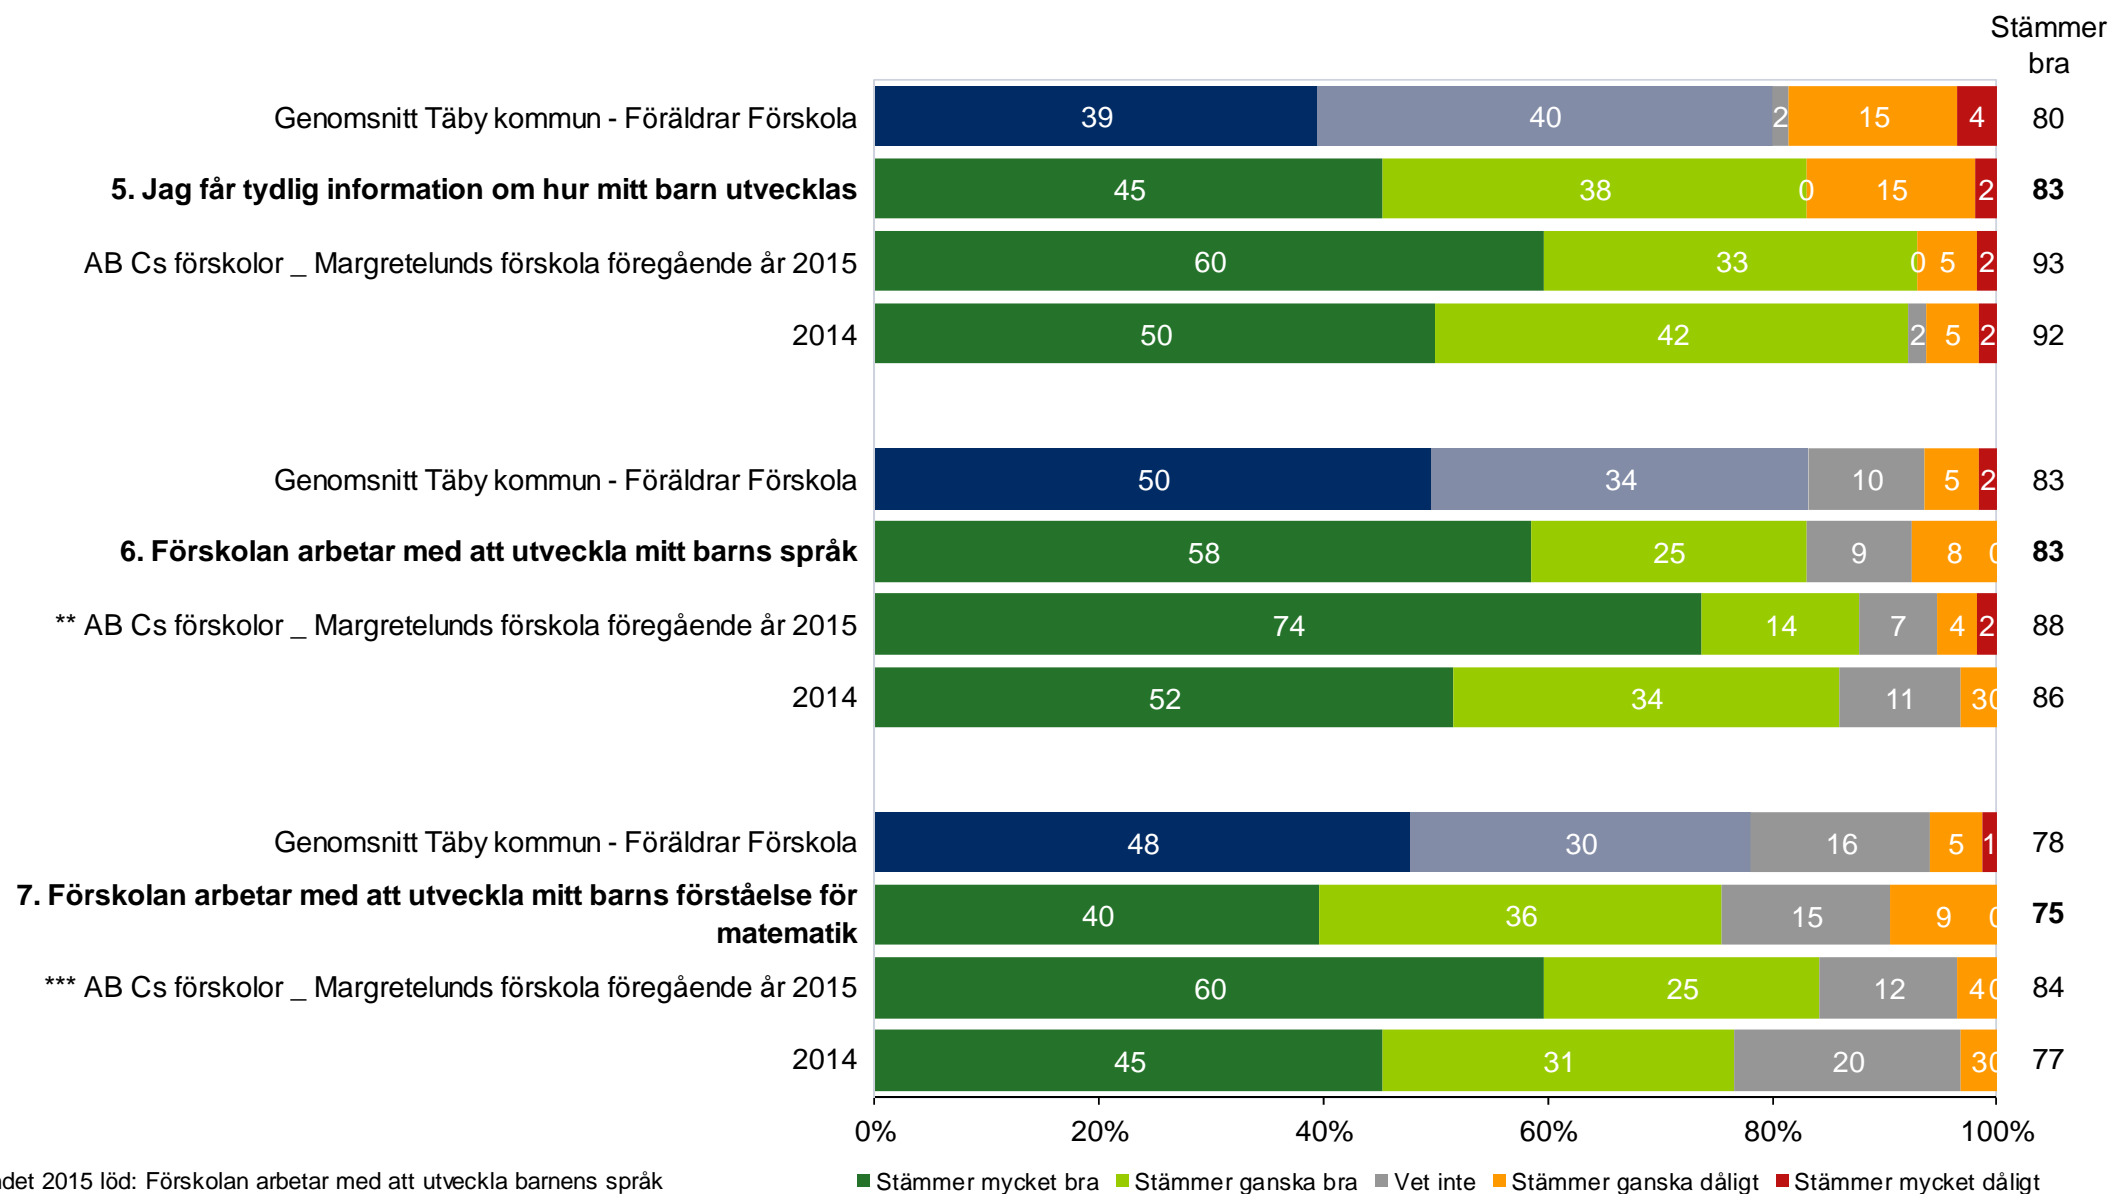

I den högra kanten av diagrammen finns en summering av andelarna som svarat *Stämmer mycket bra* och *Stämmer ganska bra*, alltså summan av de två gröna eller blå fälten.

Sist i rapporten finns ett spindeldiagram som visar andelen som svarat *Stämmer mycket bra* eller *Stämmer ganska bra*, i genomsnitt för frågorna som ligger under varje målområde.

AB Cs förskolor _ Margretelunds förskola

AB Cs förskolor _ Margretelunds förskola - Föräldrar Förskola (53 svar, 91%)

Utveckling och lärande

AB Cs förskolor _ Margretelunds förskola

AB Cs förskolor _ Margretelunds förskola - Föräldrar Förskola (53 svar, 91%)