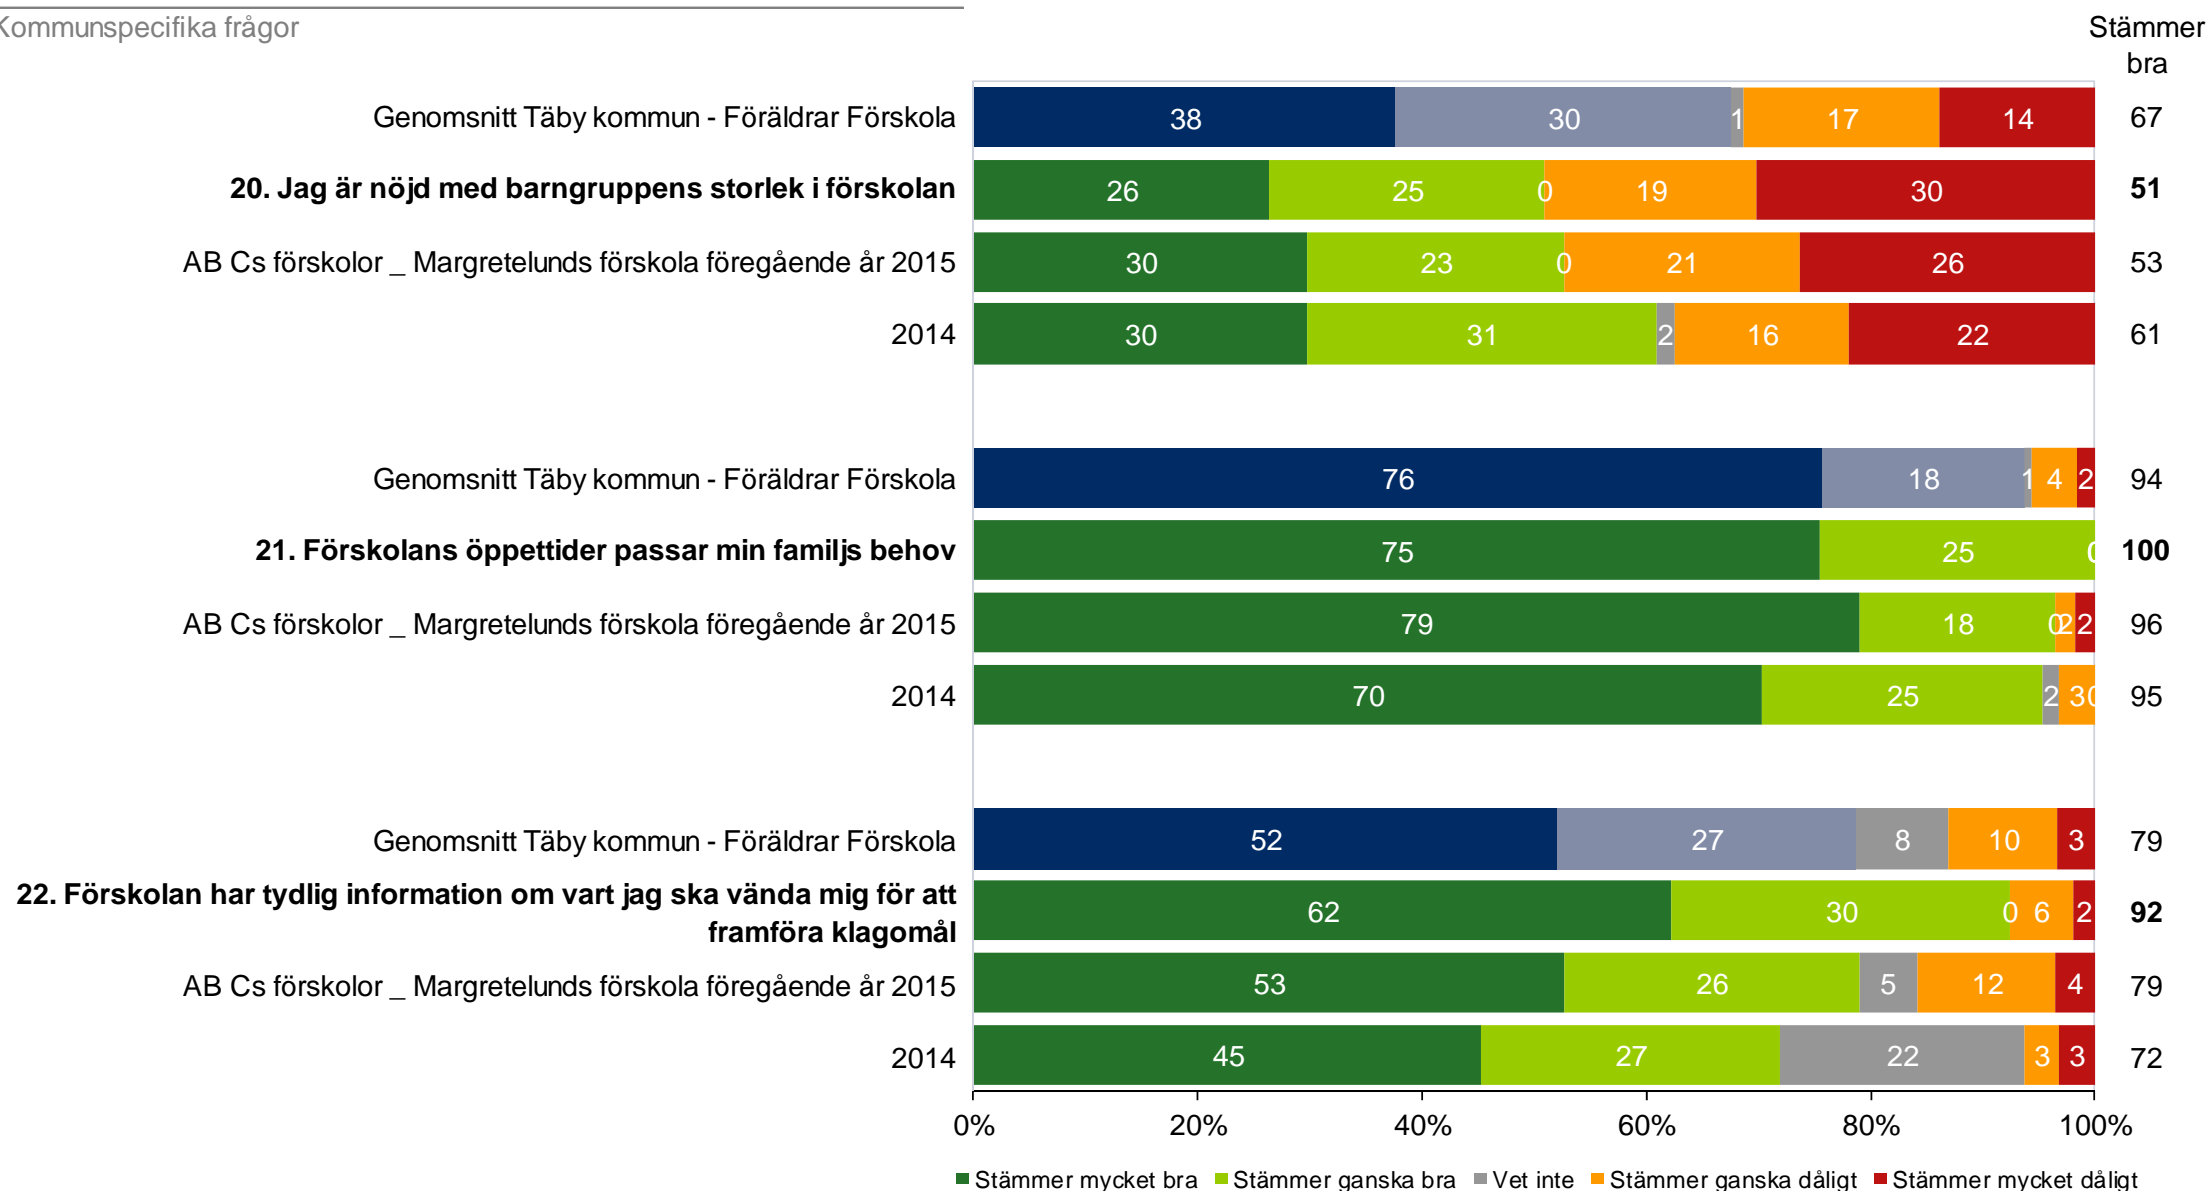

AB Cs förskolor _ Margretelunds förskola

AB Cs förskolor _ Margretelunds förskola - Föräldrar Förskola (53 svar, 91%)

Kommunspezifika frågor