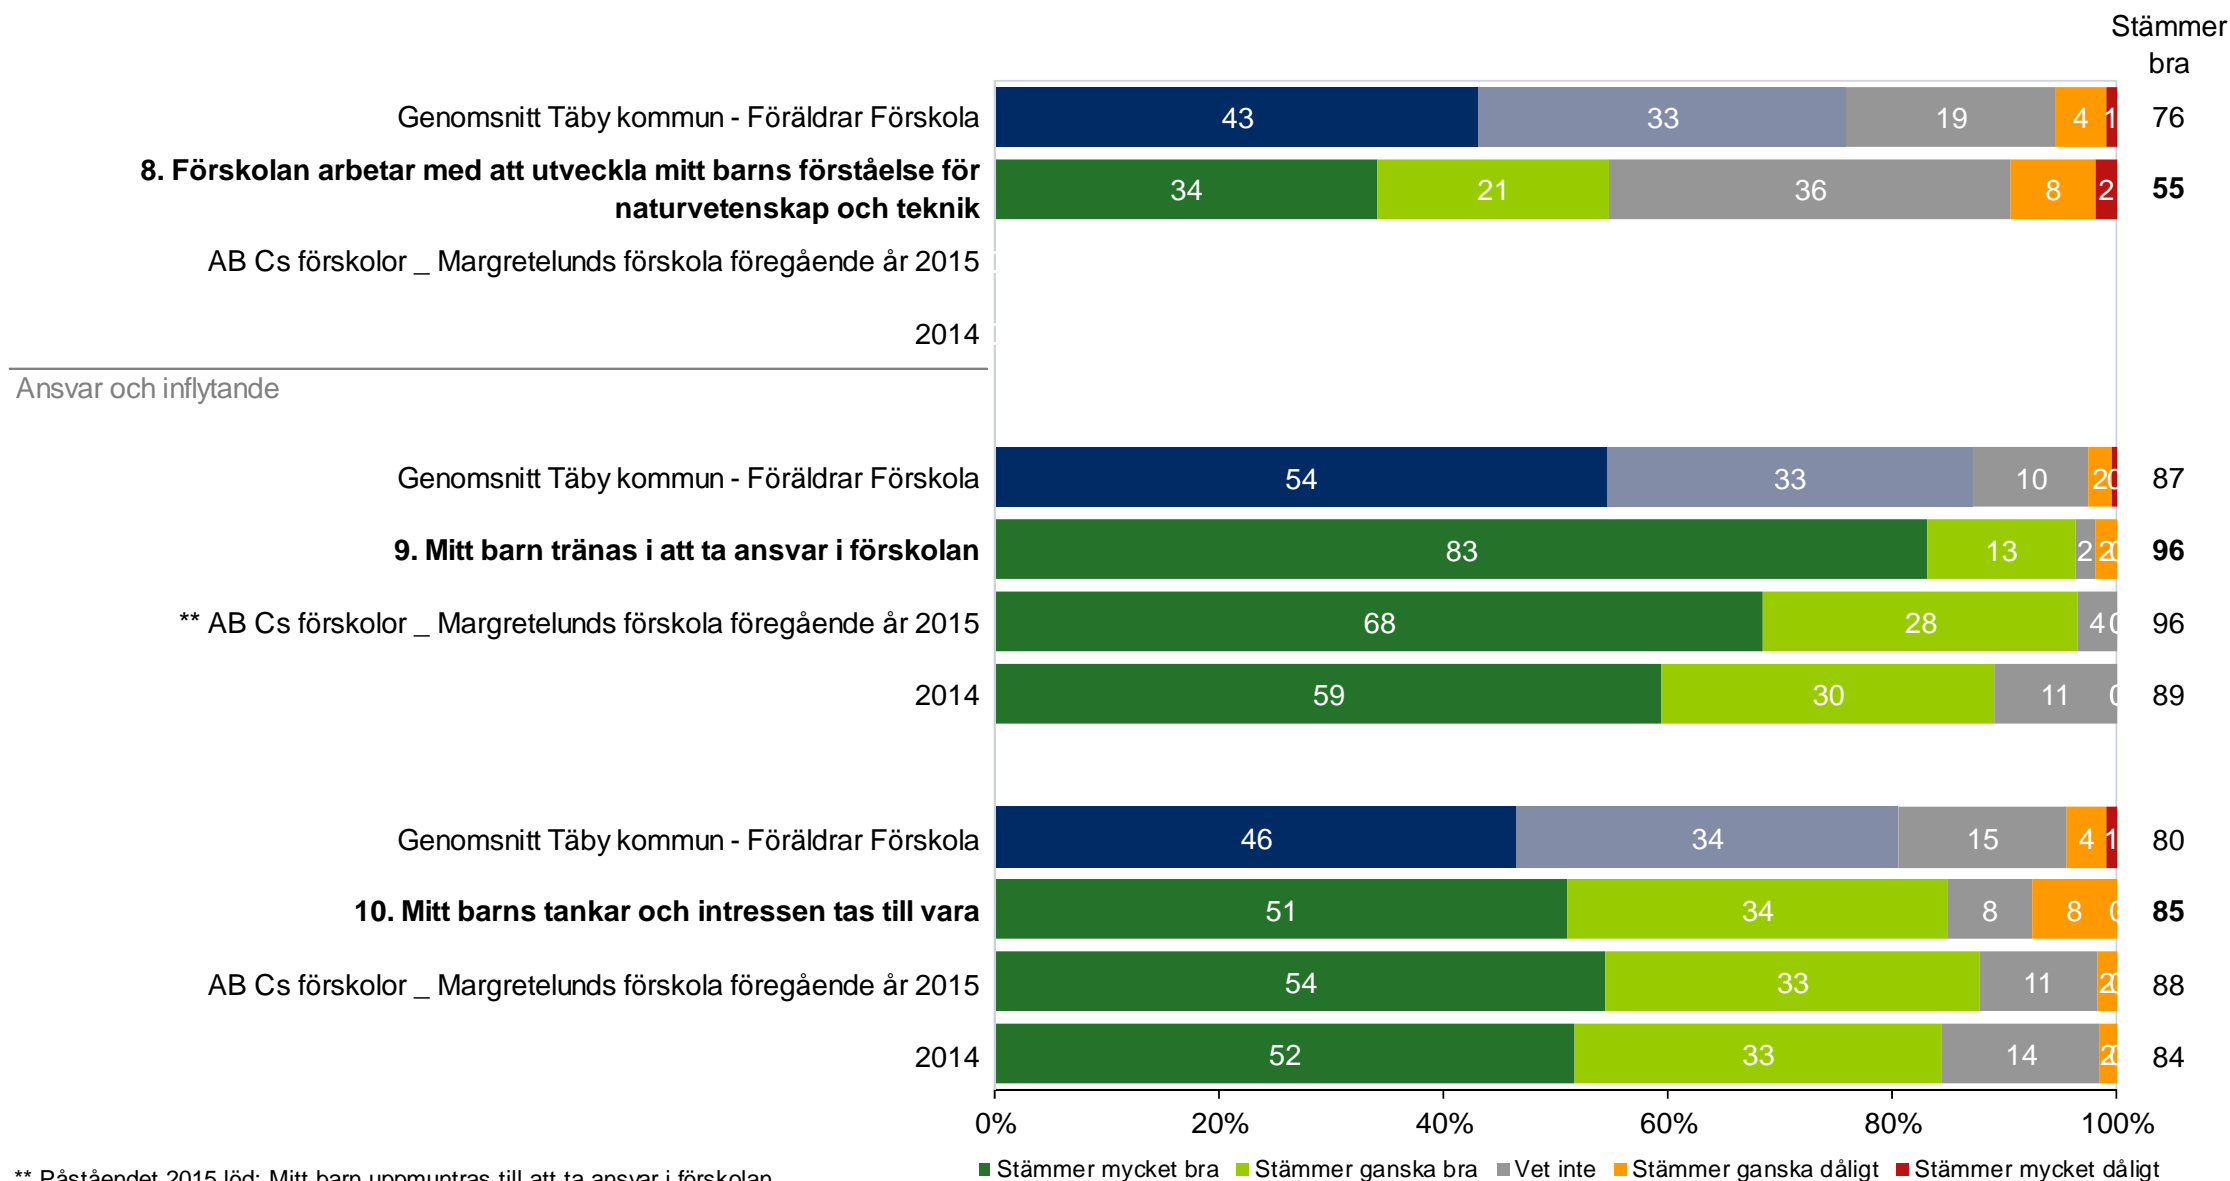

AB Cs förskolor _ Margretelunds förskola

AB Cs förskolor _ Margretelunds förskola - Föräldrar Förskola (53 svar, 91%)

** Påståendet 2015 löd: Mitt barn uppmuntras till att ta ansvar i förskolan