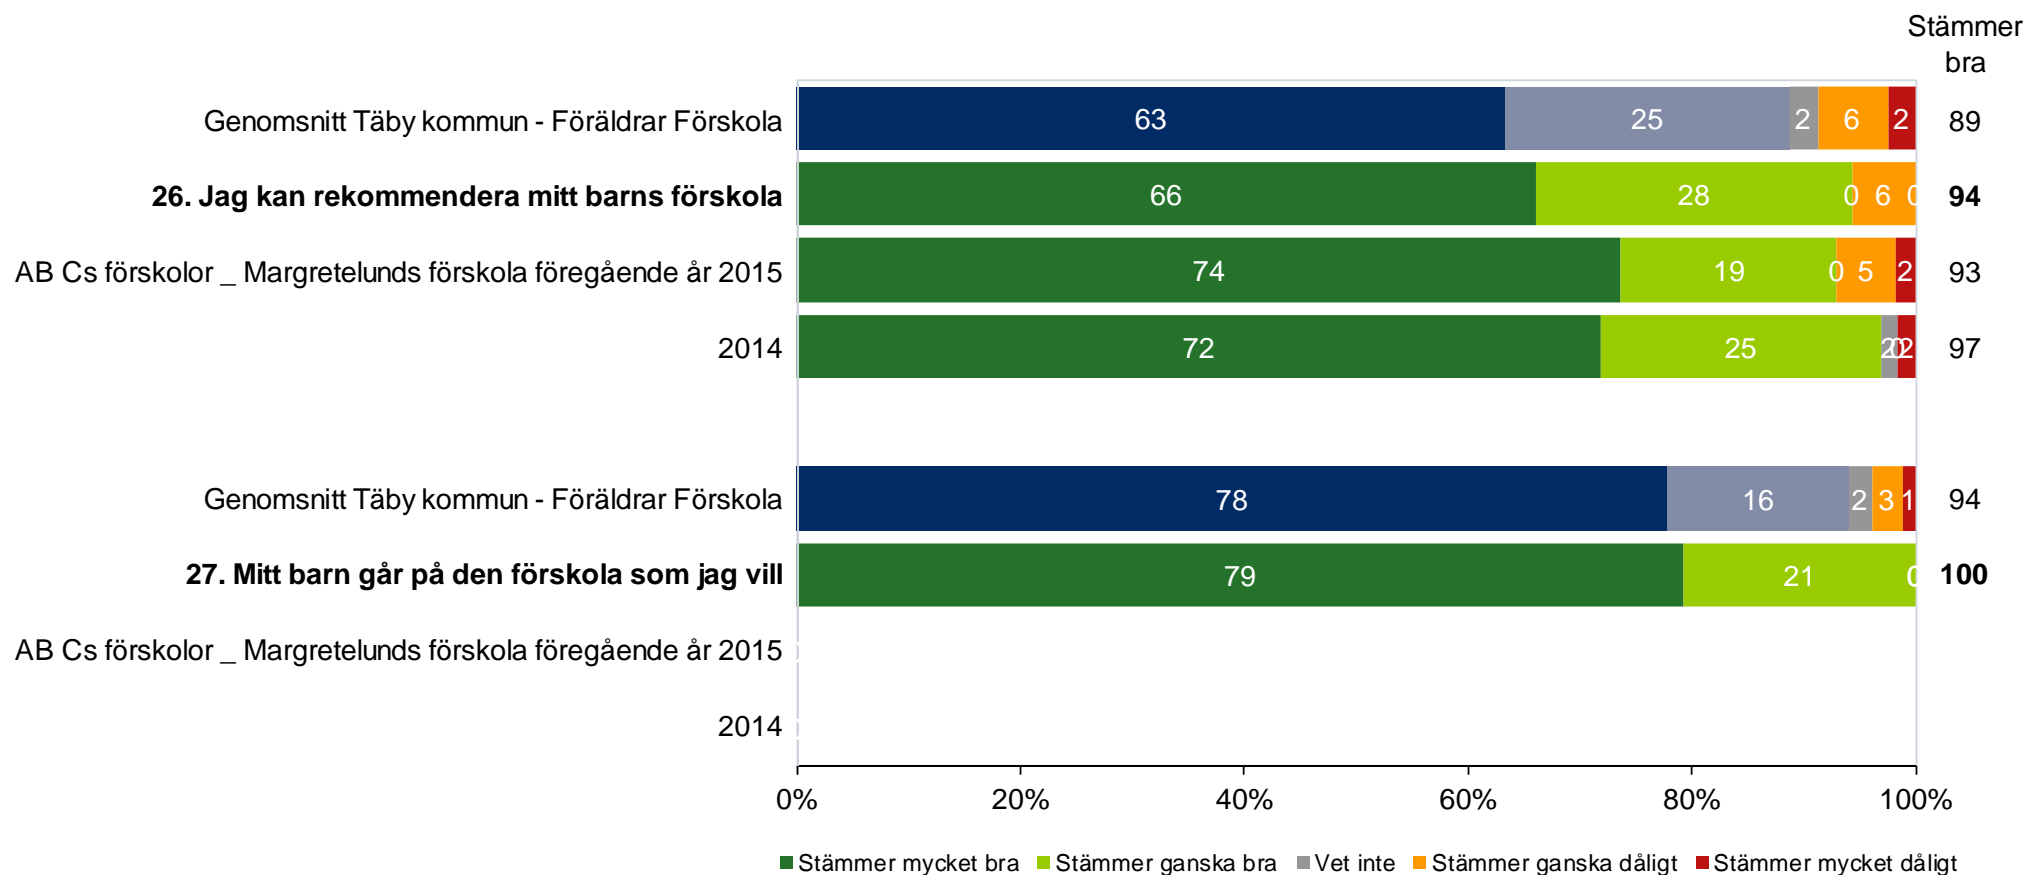

AB Cs förskolor _ Margretelunds förskola

AB Cs förskolor _ Margretelunds förskola - Föräldrar Förskola (53 svar, 91%)