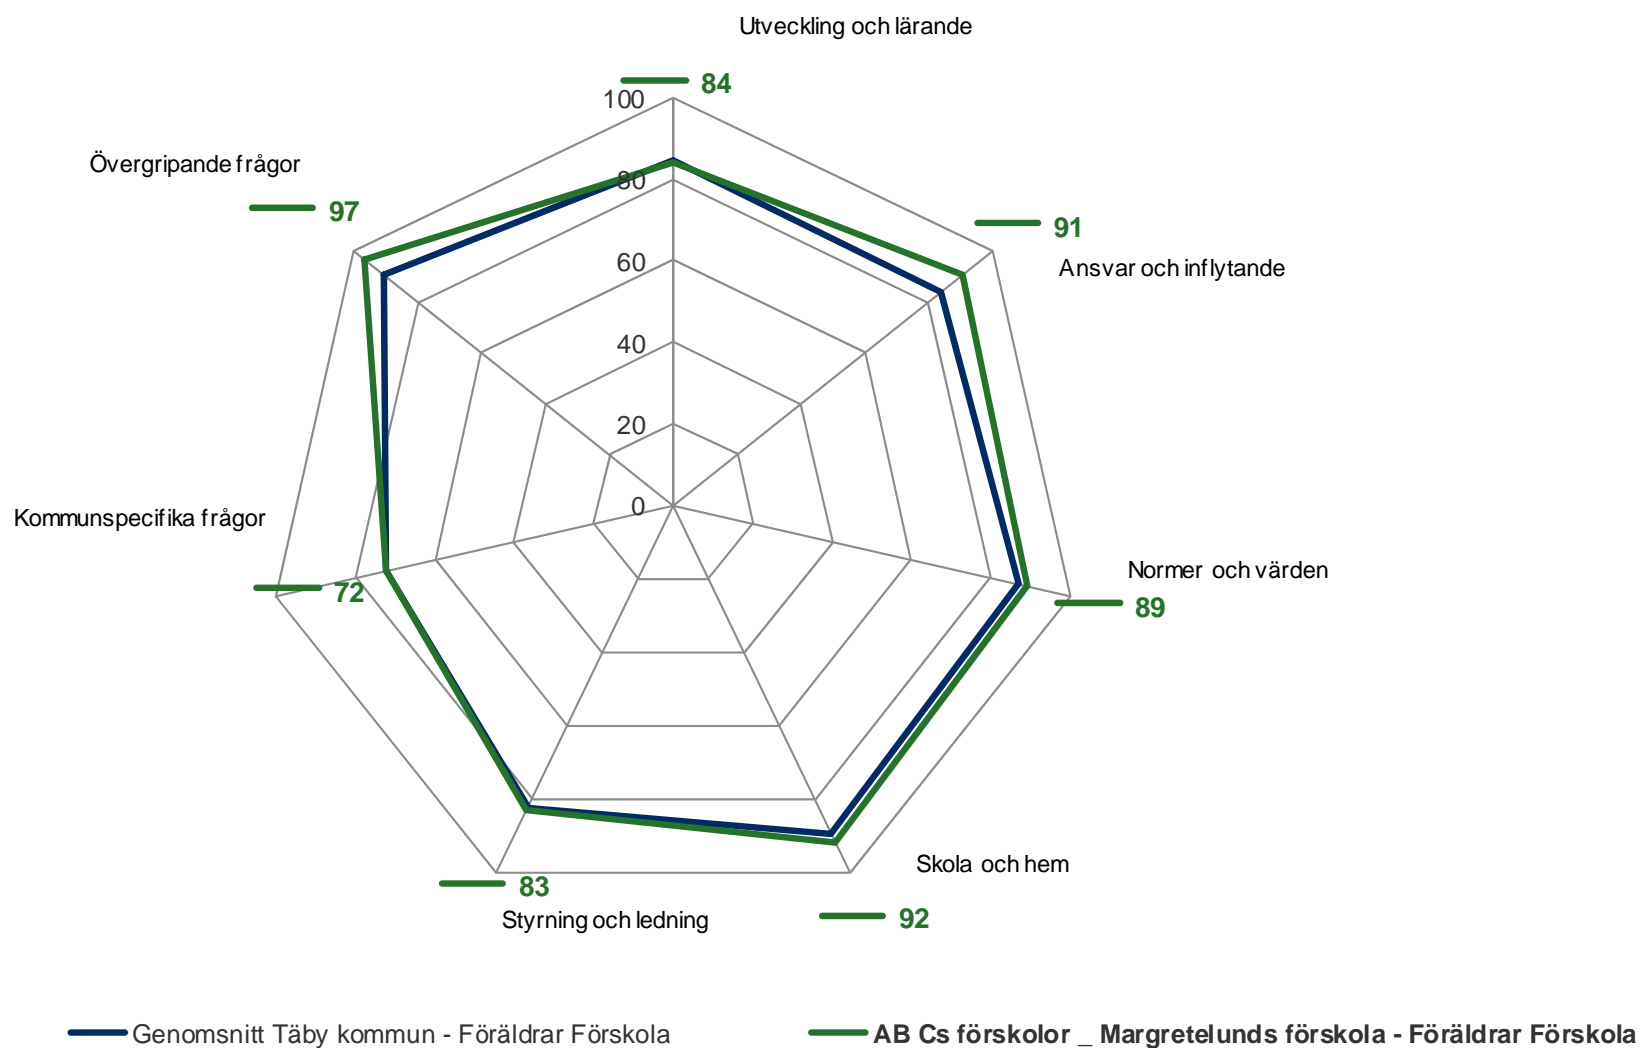

AB Cs förskolor _ Margretelunds förskola

AB Cs förskolor _ Margretelunds förskola - Föräldrar Förskola (53 svar, 91%)

AB Cs förskolor _ Margretelunds förskola

AB Cs förskolor _ Margretelunds förskola - Föräldrar Förskola (53 svar, 91%)

AB Cs förskolor _ Margretelunds förskola

AB Cs förskolor _ Margretelunds förskola - Föräldrar Förskola (53 svar, 91%)

Genomsnittlig andel "Stämmer bra" per målområde

AB Cs förskolor _ Margretelunds förskola