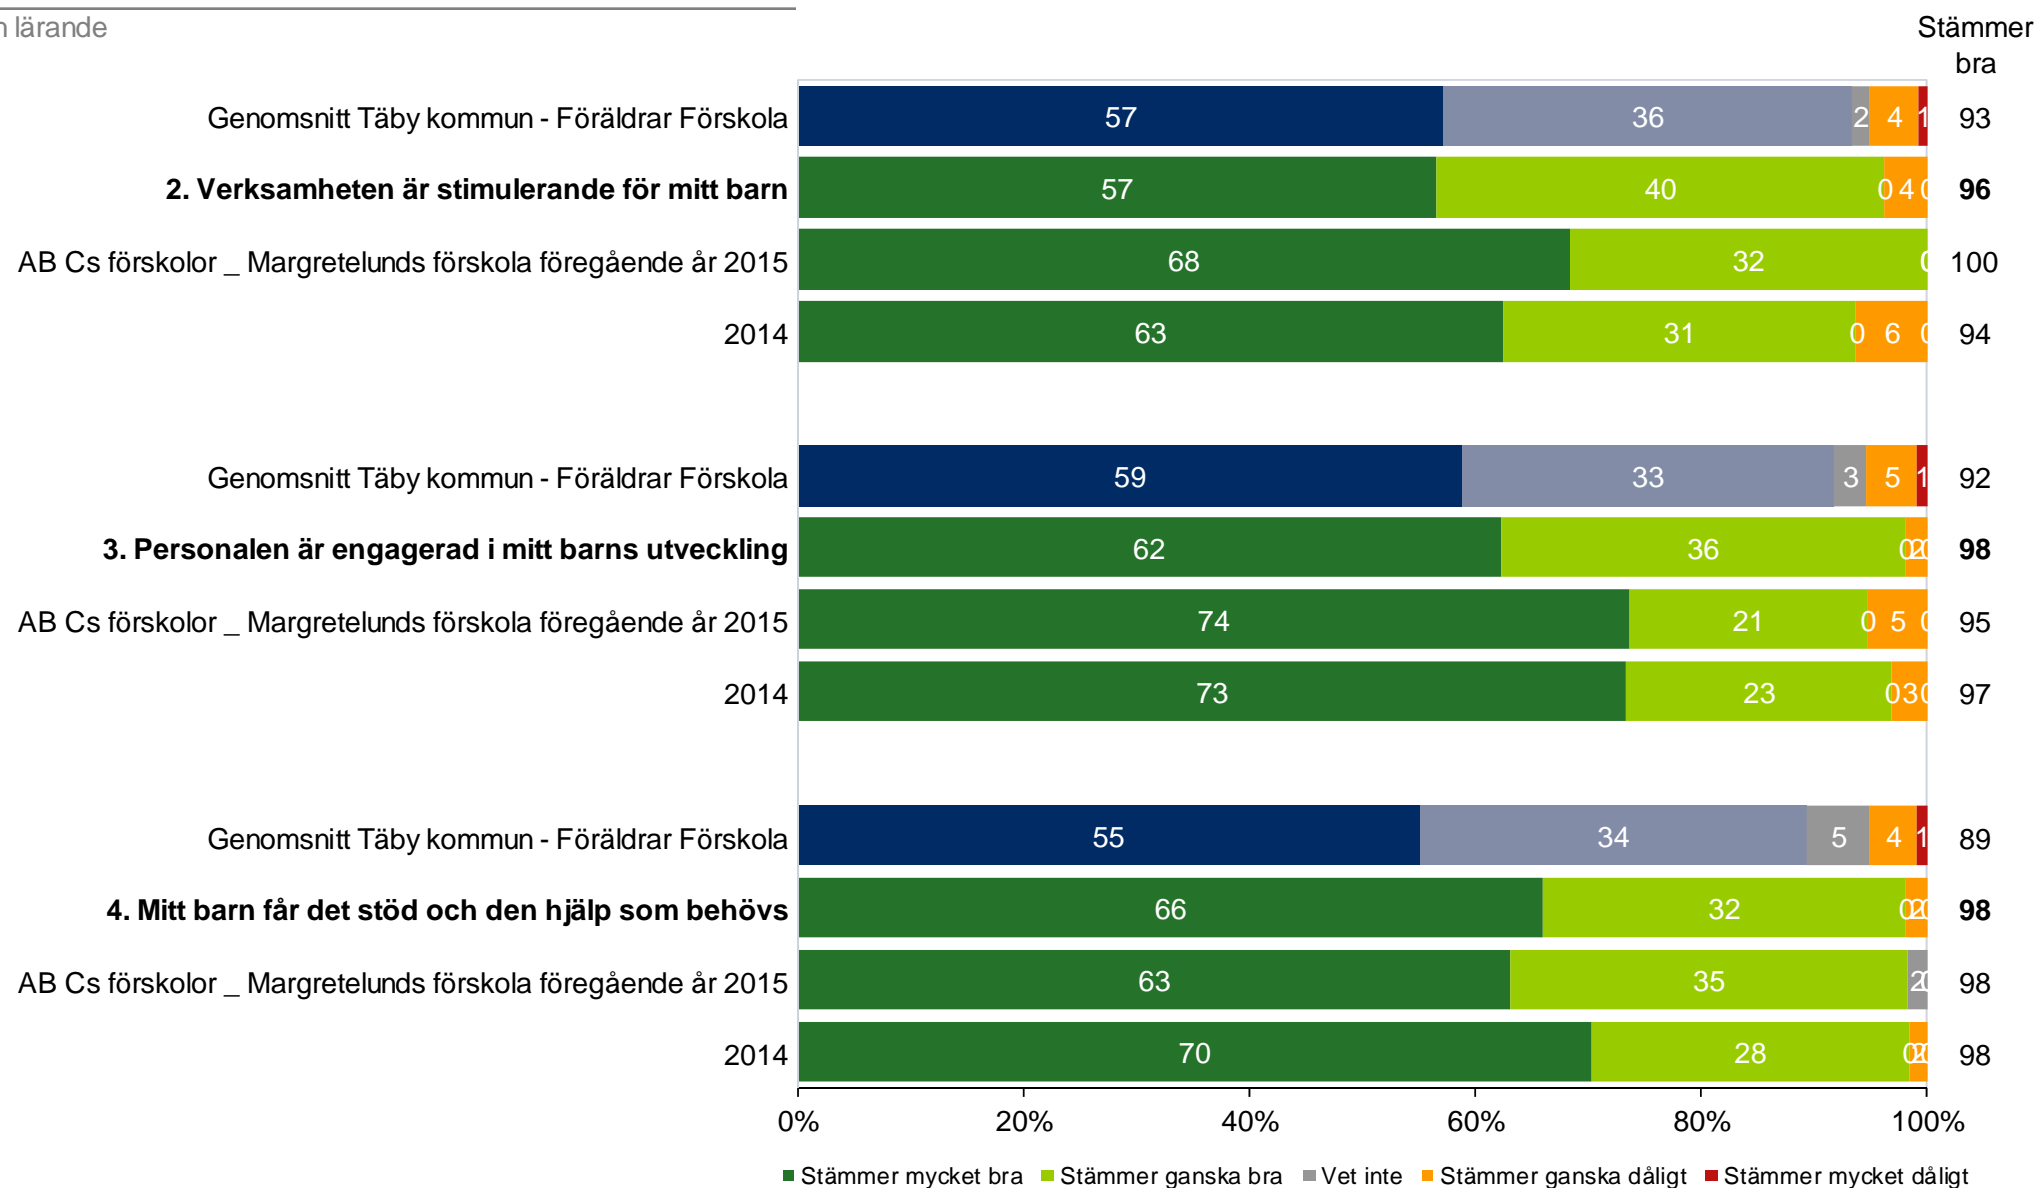

AB Cs förskolor _ Margretelunds förskola

AB Cs förskolor _ Margretelunds förskola - Föräldrar Förskola (53 svar, 91%)

Utveckling och lärande