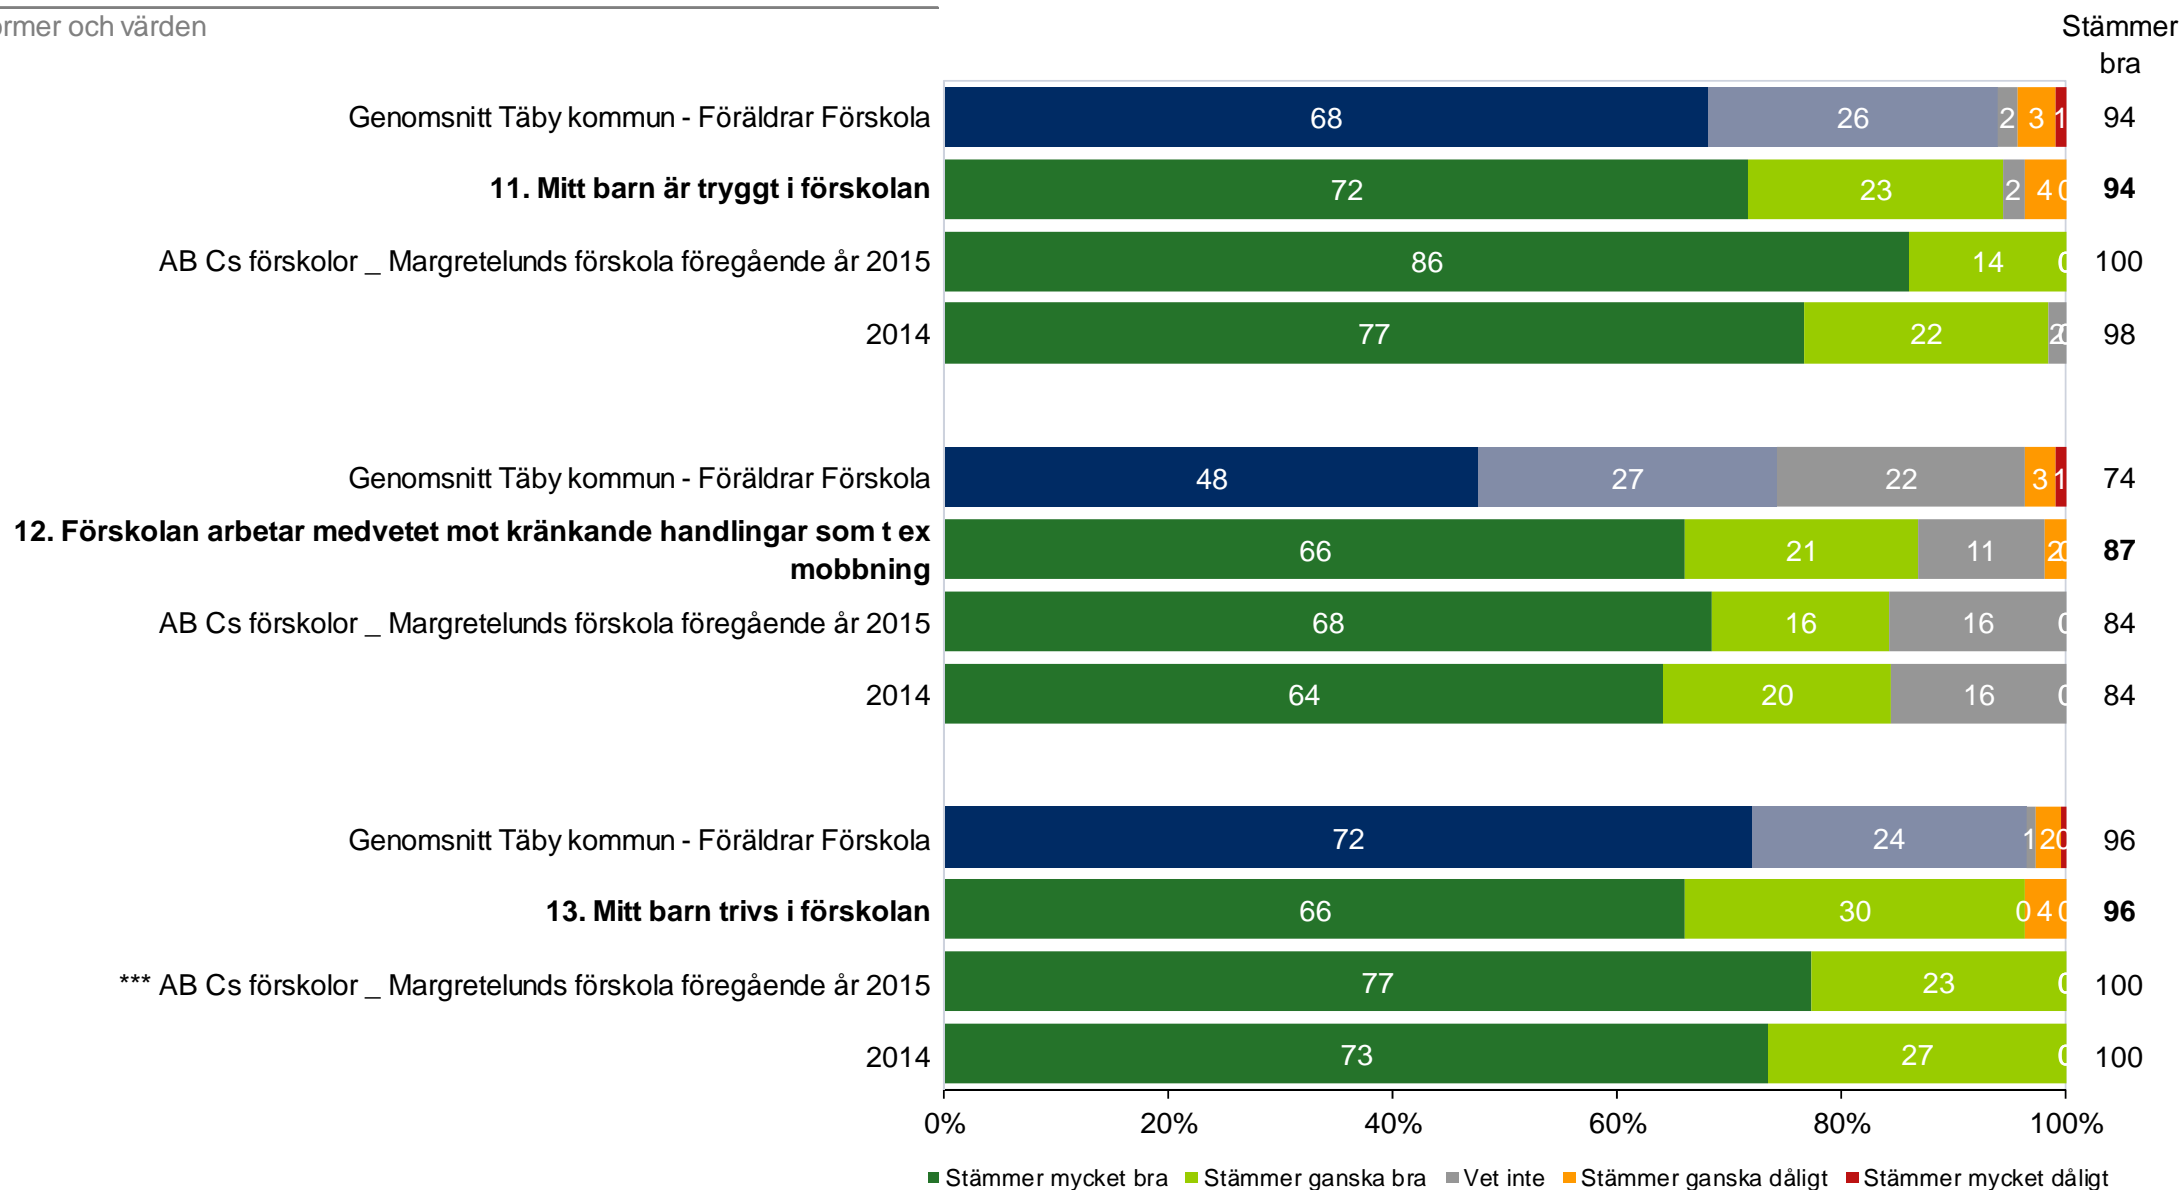

AB Cs förskolor _ Margretelunds förskola

AB Cs förskolor _ Margretelunds förskola - Föräldrar Förskola (53 svar, 91%)

Utveckling och lärande

AB Cs förskolor _ Margretelunds förskola

AB Cs förskolor _ Margretelunds förskola - Föräldrar Förskola (53 svar, 91%)

** Påståendet 2015 löd: Förskolan arbetar med att utveckla barnens språk

*** Påståendet 2015 löd: Förskolan arbetar med att få barnen att förstå matematik

AB Cs förskolor _ Margretelunds förskola

AB Cs förskolor _ Margretelunds förskola - Föräldrar Förskola (53 svar, 91%)

** Påståendet 2015 löd: Mitt barn uppmuntras till att ta ansvar i förskolan

AB Cs förskolor _ Margretelunds förskola

AB Cs förskolor _ Margretelunds förskola - Föräldrar Förskola (53 svar, 91%)

Normer och värden