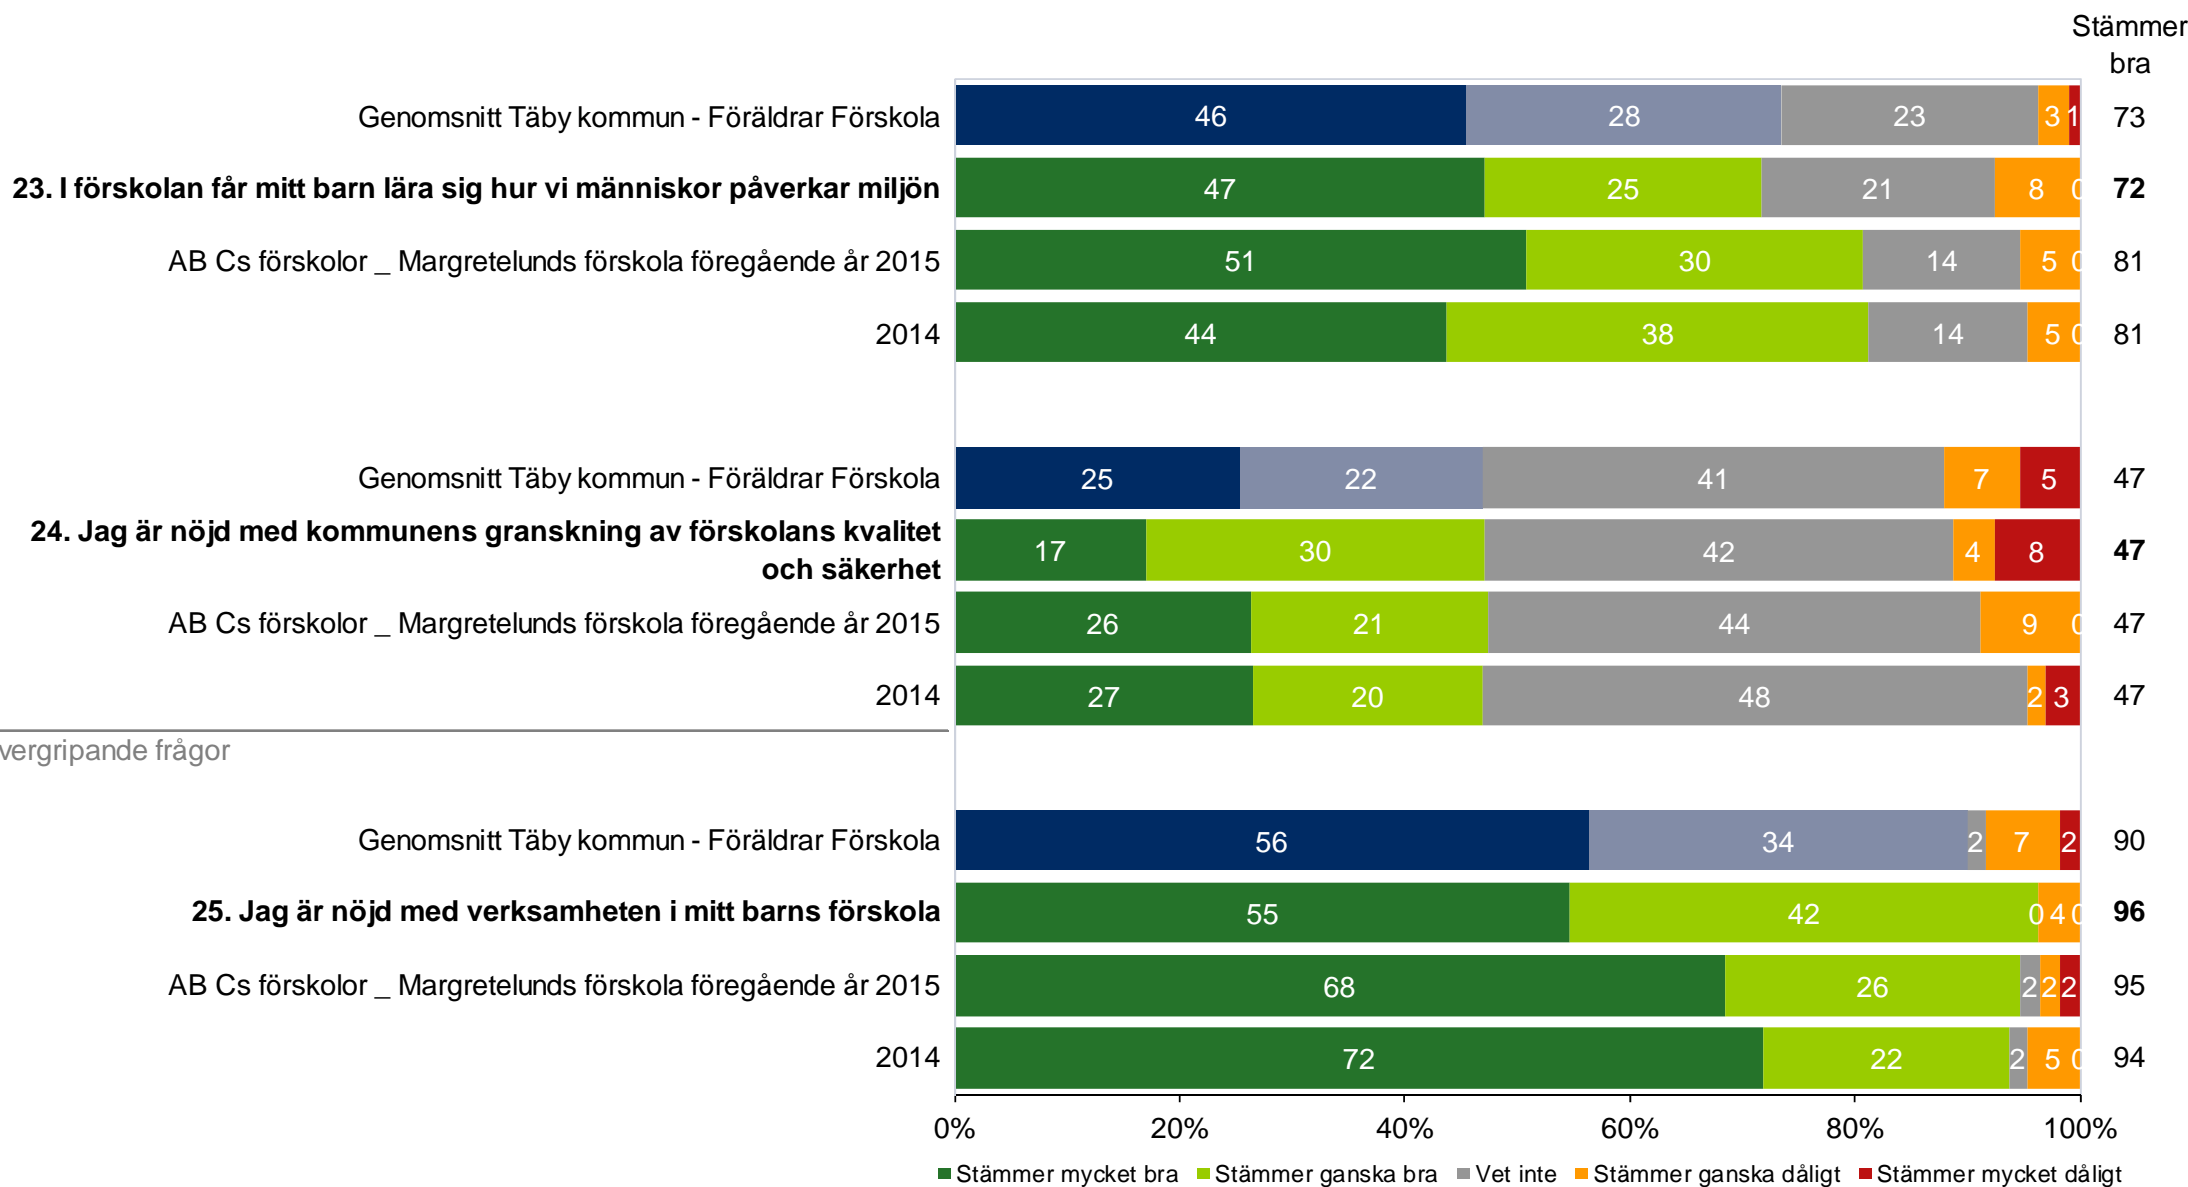

AB Cs förskolor _ Margretelunds förskola

AB Cs förskolor _ Margretelunds förskola - Föräldrar Förskola (53 svar, 91%)